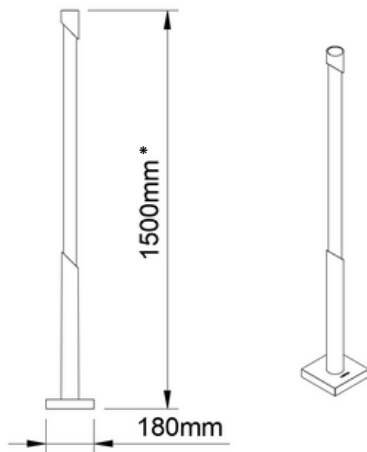

Das Licht kommt dem der Sonne so nahe, dass wir es als natürlich und damit sehr angenehm wahrnehmen.

Einschalten und das Leben genießen!

Produkteigenschaften Stehleuchte "Gute Laune"

Material	Bambus Natur Bambus fein geschliffen
Ausführung	Höhe 150 cm, 2000 Lumen, max. 26 W Höhe 185 cm, 2400 Lumen, max. 34 W
Lichtquelle	Lanama® LED-Modul, Made in Germany
Lebensdauer LED	L80B10 >35.000h
Farbwiedergabe	CRI/Ra 95+, Vollspektrum-LED SunLike®
Lichtfarbe & Bedienung	Warmweiß 2700K, dimmbar per Drehrad Einstellbar von 2700K bis 5700K, Bluetooth/Casambi App Einstellbar von 2700K bis 5700K, Zigbee/Philips Hue komp. Lichtfarbe und Bedienung nach Wunsch
Lichtverteilung	Der Hauptanteil strahlt nach hinten Richtung Wand. Dies sorgt für ein angenehm weiches & indirektes Licht.

Bambus Natur

Bambus fein geschliffen

Hinweis: Bambus ist ein Naturmaterial. Farbe und Form können von den Bildern abweichen.

*) Höhe nach Wunsch: 80 - 195cm