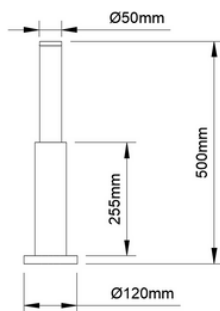

Tischlampe 400 Lumen