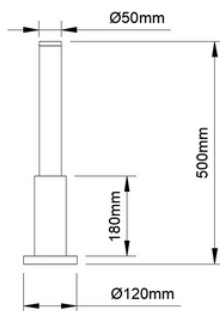

Bambus "Moso" Natur

Bambus "Moso" geschliffen

Bambus "Moso Feuerbehandelt"

Tischlampe 400 Lumen

Tischlampe 600 Lumen

Hinweis: Bambus ist ein Naturmaterial. Farbe und Form können von den Bildern abweichen.